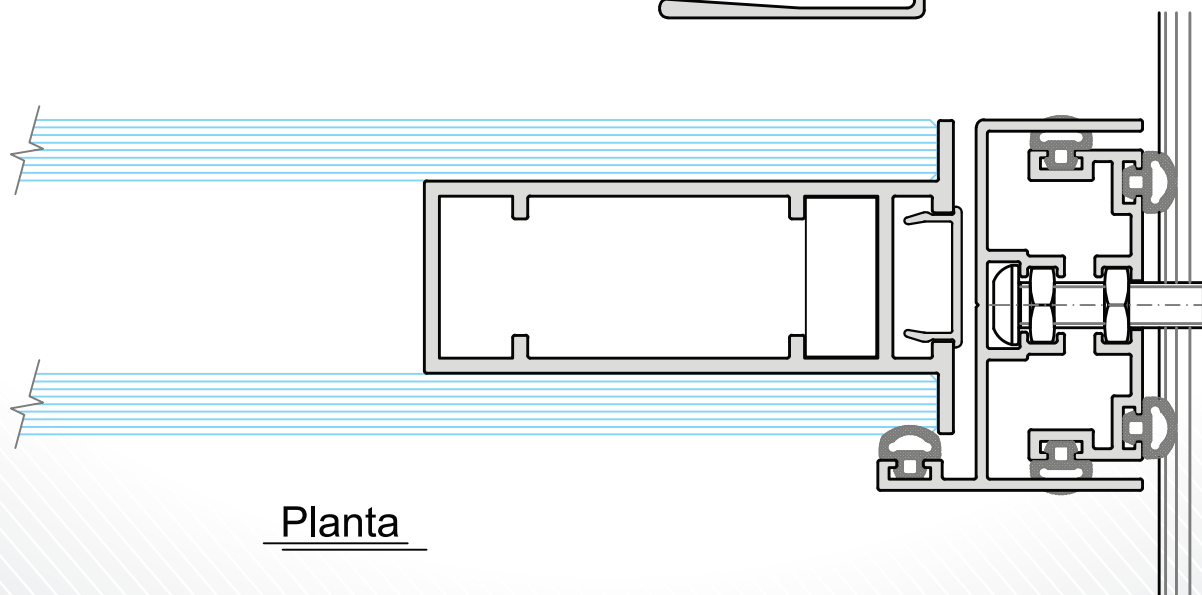

Peso (Kg/m)	Superfície (mm ² /mml)		Inércia (mm ² /mml)	
	Área	Perímetro	Jx mm ⁴	Jy mm ⁴
0,545	200.94	271.72	11278.74	63713.64

**GA-007** Tampa de Arremate com Escova

Peso (Kg/m)	Superfície (mm ² /mml)		Inércia (mm ² /mml)	
	Área	Perímetro	Jx mm ⁴	Jy mm ⁴
0,118	43.44	76.46	157.70	1454.71

**GA-004** Marco Fixo de Regulação

Peso (Kg/m)	Superfície (mm ² /mml)		Inércia (mm ² /mml)	
	Área	Perímetro	Jx mm ⁴	Jy mm ⁴
0,404	148.93	203.80	2900.32	31924.76

**GA-008** Tampa de Arremate

Peso (Kg/m)	Superfície (mm ² /mml)		Inércia (mm ² /mml)	
	Área	Perímetro	Jx mm ⁴	Jy mm ⁴
0,095	35.02	63.49	159.22	1368.58

Conjunto Pivô da Porta de Giro Vidro

Montagem Porta de Giro - Vidro
Elevação

Planta