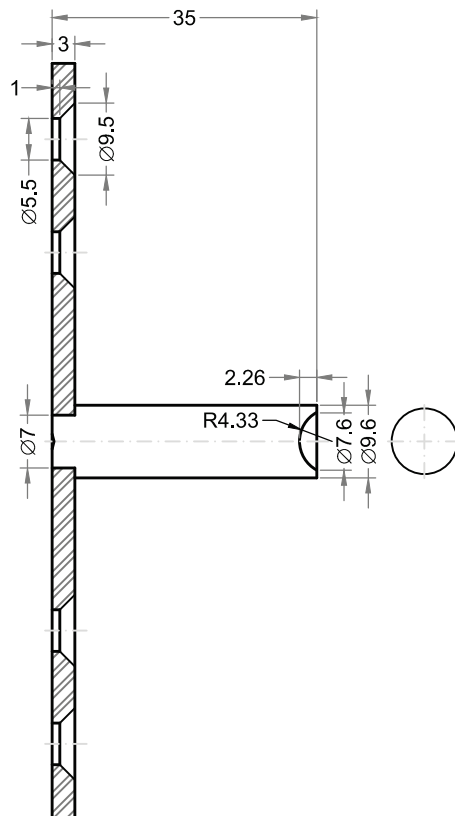

Conjunto Pivô da Porta de Giro Vidro