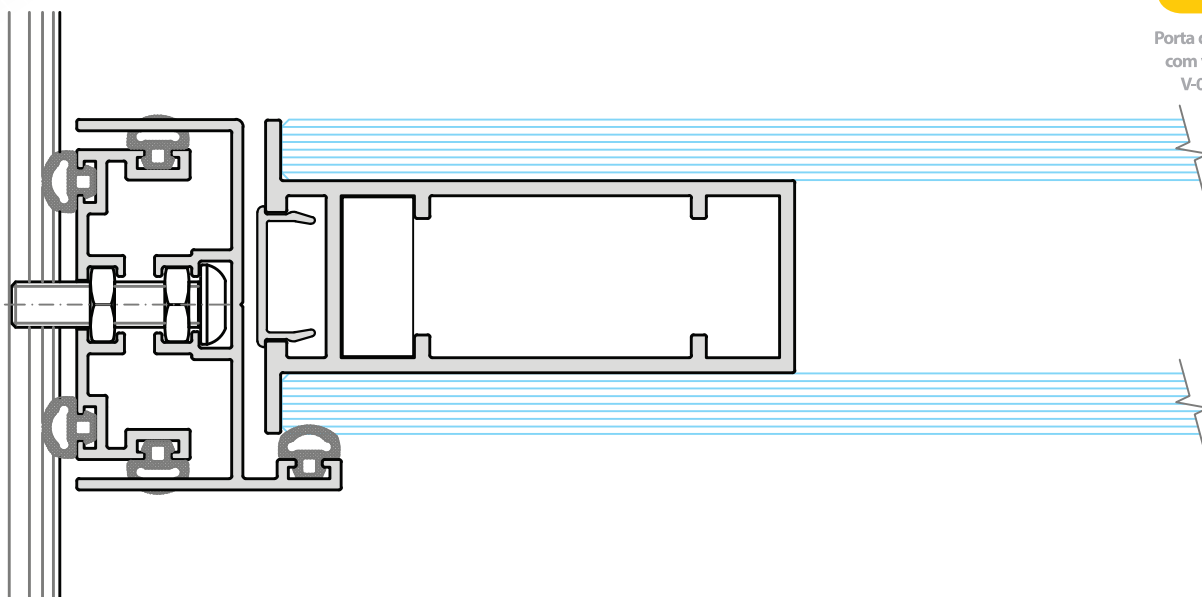

Peso (Kg/m)	Superfície (mm ² /mml)		Inércia (mm ² /mml)	
	Área	Perímetro	Jx mm ⁴	Jy mm ⁴
0,545	200.94	271.72	11278.74	63713.64

**GA-007** Tampa de Arremate com Escova

Peso (Kg/m)	Superfície (mm ² /mml)		Inércia (mm ² /mml)	
	Área	Perímetro	Jx mm ⁴	Jy mm ⁴
0,118	43.44	76.46	157.70	1454.71

**GA-004** Marco Fixo de Regulação

Peso (Kg/m)	Superfície (mm ² /mml)		Inércia (mm ² /mml)	
	Área	Perímetro	Jx mm ⁴	Jy mm ⁴
0,404	148.93	203.80	2900.32	31924.76

**GA-008** Tampa de Arremate

Peso (Kg/m)	Superfície (mm ² /mml)		Inércia (mm ² /mml)	
	Área	Perímetro	Jx mm ⁴	Jy mm ⁴
0,095	35.02	63.49	159.22	1368.58

Conjunto Pivô da Porta de Giro Vidro

Montagem Porta de Giro - Vidro
Elevação

Planta