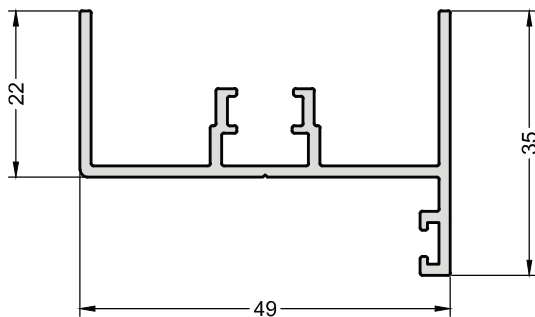

GA-002 Montante da Folha c/ Escova

Peso (Kg/m)	Superfície (mm ² /mml)		Inércia (mm ² /mml)	
	Área	Perímetro	Jx mm ⁴	Jy mm ⁴
1,175	433.76	426.79	249368.61	53943.91

GA-009 Puxador da Porta de Giro

Peso (Kg/m)	Superfície (mm ² /mml)		Inércia (mm ² /mml)	
	Área	Perímetro	Jx mm ⁴	Jy mm ⁴
0,915	337.60	493.77	82683.90	312509.69

**CT-414** Cantoneira Abas Desiguais

Peso (Kg/m)	Superfície (mm ² /mml)		Inércia (mm ² /mml)	
	Área	Perímetro	Jx mm ⁴	Jy mm ⁴
3,195	1179.06	265.72	1201738.65	59989.08

**GA-003** Marco Móvel de Regulação

Peso (Kg/m)	Superfície (mm ² /mml)		Inércia (mm ² /mml)	
	Área	Perímetro	Jx mm ⁴	Jy mm ⁴
0,545	200.94	271.72	11278.74	63713.64

**GA-007** Tampa de Arremate com Escova

Peso (Kg/m)	Superfície (mm ² /mml)		Inércia (mm ² /mml)	
	Área	Perímetro	Jx mm ⁴	Jy mm ⁴
0,118	43.44	76.46	157.70	1454.71

**GA-004** Marco Fixo de Regulação

Peso (Kg/m)	Superfície (mm ² /mml)		Inércia (mm ² /mml)	
	Área	Perímetro	Jx mm ⁴	Jy mm ⁴
0,404	148.93	203.80	2900.32	31924.76

**GA-008** Tampa de Arremate

Peso (Kg/m)	Superfície (mm ² /mml)		Inércia (mm ² /mml)	
	Área	Perímetro	Jx mm ⁴	Jy mm ⁴
0,095	35.02	63.49	159.22	1368.58