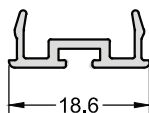

GA-002 Montante da Folha c/ Escova

Peso (Kg/m)	Superfície (mm ² /mml)		Inércia (mm ² /mml)	
	Área	Perímetro	Jx mm ⁴	Jy mm ⁴
1,175	433.76	426.79	249368.61	53943.91

GA-009 Puxador da Porta de Giro

Peso (Kg/m)	Superfície (mm ² /mml)		Inércia (mm ² /mml)	
	Área	Perímetro	Jx mm ⁴	Jy mm ⁴
0,915	337.60	493.77	82683.90	312509.69

**CT-414** Cantoneira Abas Desiguais

Peso (Kg/m)	Superfície (mm ² /mml)		Inércia (mm ² /mml)	
	Área	Perímetro	Jx mm ⁴	Jy mm ⁴
3,195	1179.06	265.72	1201738.65	59989.08

**GA-003** Marco Móvel de Regulação

Peso (Kg/m)	Superfície (mm ² /mml)		Inércia (mm ² /mml)	
	Área	Perímetro	Jx mm ⁴	Jy mm ⁴
0,545	200.94	271.72	11278.74	63713.64

**GA-007** Tampa de Arremate com Escova

Peso (Kg/m)	Superfície (mm ² /mml)		Inércia (mm ² /mml)	
	Área	Perímetro	Jx mm ⁴	Jy mm ⁴
0,118	43.44	76.46	157.70	1454.71

**GA-004** Marco Fixo de Regulação

Peso (Kg/m)	Superfície (mm ² /mml)		Inércia (mm ² /mml)	
	Área	Perímetro	Jx mm ⁴	Jy mm ⁴
0,404	148.93	203.80	2900.32	31924.76

**GA-008** Tampa de Arremate

Peso (Kg/m)	Superfície (mm ² /mml)		Inércia (mm ² /mml)	
	Área	Perímetro	Jx mm ⁴	Jy mm ⁴
0,095	35.02	63.49	159.22	1368.58