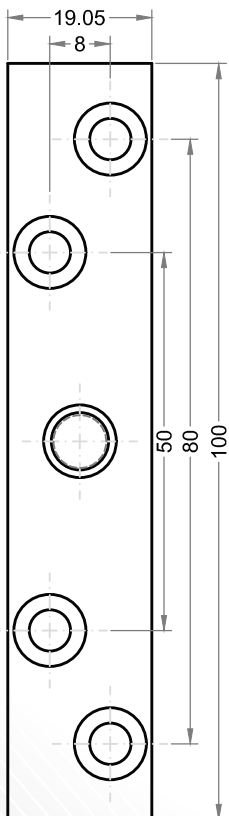

Conjunto Pivô da Porta de Giro Vidro