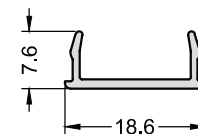

GA-002 Montante da Folha c/ Escova

Peso (Kg/m)	Superfície (mm ² /mml)		Inércia (mm ² /mml)	
	Área	Perímetro	Jx mm ⁴	Jy mm ⁴
1,175	433.76	426.79	249368.61	53943.91

GA-009 Puxador da Porta de Giro

Peso (Kg/m)	Superfície (mm ² /mml)		Inércia (mm ² /mml)	
	Área	Perímetro	Jx mm ⁴	Jy mm ⁴
0,915	337.60	493.77	82683.90	312509.69

**CT-414** Cantoneira Abas Desiguais

Peso (Kg/m)	Superfície (mm ² /mml)		Inércia (mm ² /mml)	
	Área	Perímetro	Jx mm ⁴	Jy mm ⁴
3,195	1179.06	265.72	1201738.65	59989.08

**GA-003** Marco Móvel de Regulação

Peso (Kg/m)	Superfície (mm ² /mml)		Inércia (mm ² /mml)	
	Área	Perímetro	Jx mm ⁴	Jy mm ⁴
0,545	200.94	271.72	11278.74	63713.64

**GA-007** Tampa de Arremate com Escova

Peso (Kg/m)	Superfície (mm ² /mml)		Inércia (mm ² /mml)	
	Área	Perímetro	Jx mm ⁴	Jy mm ⁴
0,118	43.44	76.46	157.70	1454.71

**GA-004** Marco Fixo de Regulação

Peso (Kg/m)	Superfície (mm ² /mml)		Inércia (mm ² /mml)	
	Área	Perímetro	Jx mm ⁴	Jy mm ⁴
0,404	148.93	203.80	2900.32	31924.76

**GA-008** Tampa de Arremate

Peso (Kg/m)	Superfície (mm ² /mml)		Inércia (mm ² /mml)	
	Área	Perímetro	Jx mm ⁴	Jy mm ⁴
0,095	35.02	63.49	159.22	1368.58