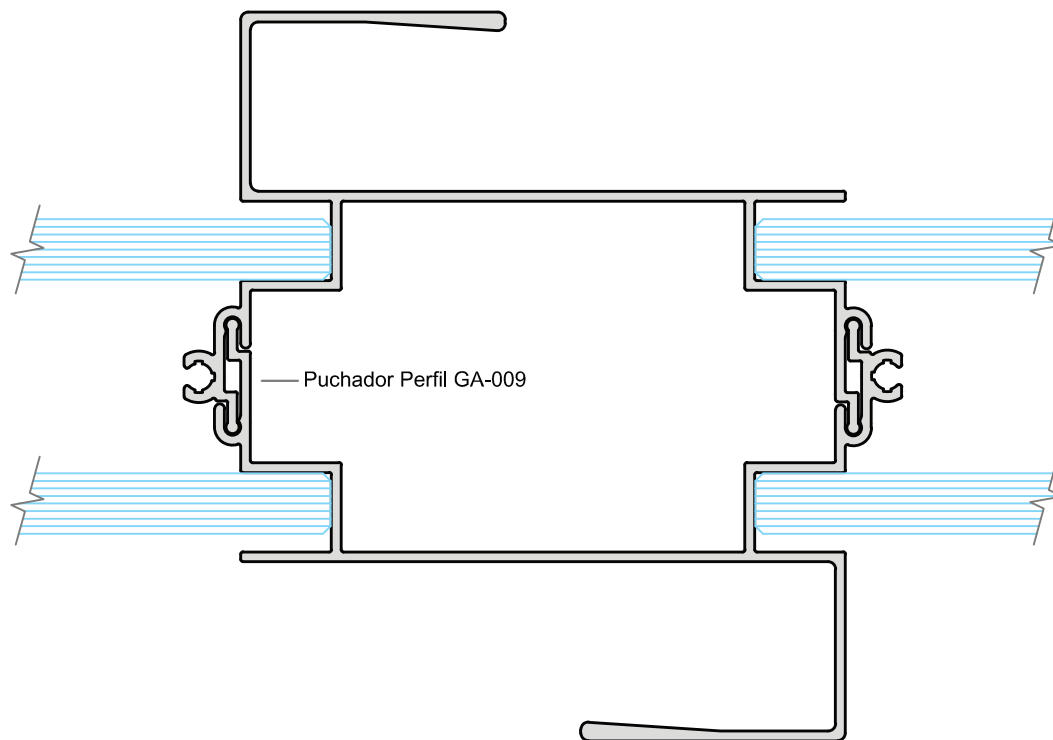

Peso (Kg/m)	Superfície (mm ² /mml)		Inércia (mm ² /mml)	
	Área	Perímetro	Jx mm ⁴	Jy mm ⁴
0,545	200.94	271.72	11278.74	63713.64

**GA-007** Tampa de Arremate com Escova

Peso (Kg/m)	Superfície (mm ² /mml)		Inércia (mm ² /mml)	
	Área	Perímetro	Jx mm ⁴	Jy mm ⁴
0,118	43.44	76.46	157.70	1454.71

**GA-004** Marco Fixo de Regulação

Peso (Kg/m)	Superfície (mm ² /mml)		Inércia (mm ² /mml)	
	Área	Perímetro	Jx mm ⁴	Jy mm ⁴
0,404	148.93	203.80	2900.32	31924.76

**GA-008** Tampa de Arremate

Peso (Kg/m)	Superfície (mm ² /mml)		Inércia (mm ² /mml)	
	Área	Perímetro	Jx mm ⁴	Jy mm ⁴
0,095	35.02	63.49	159.22	1368.58

Conjunto Pivô da Porta de Giro Vidro

Montagem Porta de Giro - Vidro
Elevação

Planta