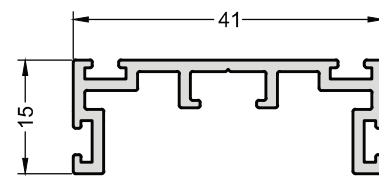

GA-002 Montante da Folha c/ Escova

Peso (Kg/m)	Superfície (mm ² /mml)		Inércia (mm ² /mml)	
	Área	Perímetro	Jx mm ⁴	Jy mm ⁴
1,175	433.76	426.79	249368.61	53943.91

GA-009 Puxador da Porta de Giro

Peso (Kg/m)	Superfície (mm ² /mml)		Inércia (mm ² /mml)	
	Área	Perímetro	Jx mm ⁴	Jy mm ⁴
0,915	337.60	493.77	82683.90	312509.69

**CT-414** Cantoneira Abas Desiguais

Peso (Kg/m)	Superfície (mm ² /mml)		Inércia (mm ² /mml)	
	Área	Perímetro	Jx mm ⁴	Jy mm ⁴
3,195	1179.06	265.72	1201738.65	59989.08

**GA-003** Marco Móvel de Regulação

Peso (Kg/m)	Superfície (mm ² /mml)		Inércia (mm ² /mml)	
	Área	Perímetro	Jx mm ⁴	Jy mm ⁴
0,545	200.94	271.72	11278.74	63713.64

**GA-007** Tampa de Arremate com Escova

Peso (Kg/m)	Superfície (mm ² /mml)		Inércia (mm ² /mml)	
	Área	Perímetro	Jx mm ⁴	Jy mm ⁴
0,118	43.44	76.46	157.70	1454.71

**GA-004** Marco Fixo de Regulação

Peso (Kg/m)	Superfície (mm ² /mml)		Inércia (mm ² /mml)	
	Área	Perímetro	Jx mm ⁴	Jy mm ⁴
0,404	148.93	203.80	2900.32	31924.76

**GA-008** Tampa de Arremate

Peso (Kg/m)	Superfície (mm ² /mml)		Inércia (mm ² /mml)	
	Área	Perímetro	Jx mm ⁴	Jy mm ⁴
0,095	35.02	63.49	159.22	1368.58