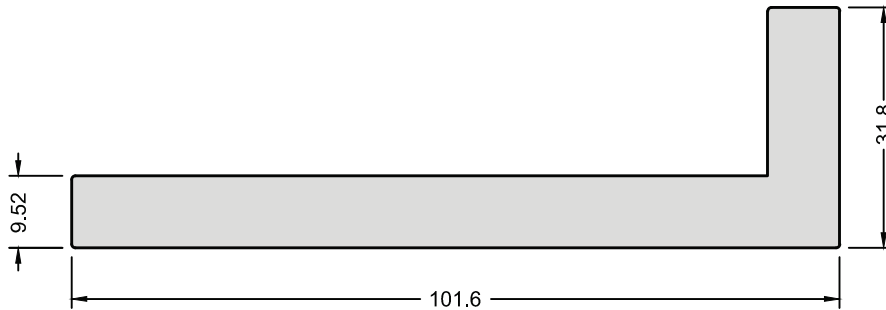

CT-414 Cantoneira Abas Desiguais

Peso (Kg/m)	Superfície (mm²/mml)		Inércia (mm²/mml)	
	Área	Perímetro	Jx mm⁴	Jy mm⁴
3,195	1179.06	265.72	1201738.65	59989.08