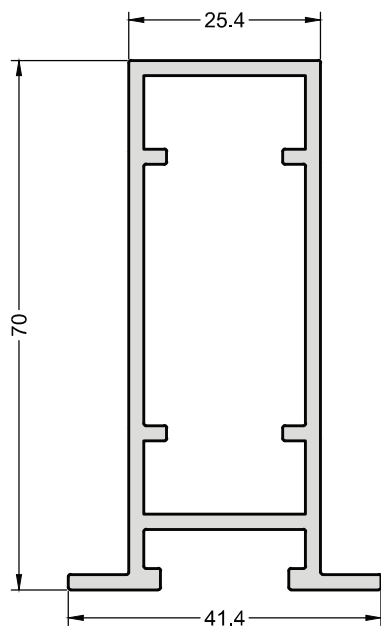

PORTA DE GIRO COM VIDRO

Catálogo Técnico

01 PERFIS

NOTAS IMPORTANTES:

- Fornecimento dos Perfis em Barra de 6000mm.
- Para as dimensões fora destes padrões o lote mínimo por item é de 150 Kg.
- Perfis e Acessórios, sujeito a alterações sem prévio aviso.

GA-002 Montante da Folha c/ Escova

Peso (Kg/m)	Superfície (mm ² /mml)		Inércia (mm ² /mml)	
	Área	Perímetro	Jx mm ⁴	Jy mm ⁴
1,175	433.76	426.79	249368.61	53943.91

GA-009 Puxador da Porta de Giro

Peso (Kg/m)	Superfície (mm ² /mml)		Inércia (mm ² /mml)	
	Área	Perímetro	Jx mm ⁴	Jy mm ⁴
0,915	337.60	493.77	82683.90	312509.69

**CT-414** Cantoneira Abas Desiguais

Peso (Kg/m)	Superfície (mm ² /mml)		Inércia (mm ² /mml)	
	Área	Perímetro	Jx mm ⁴	Jy mm ⁴
3,195	1179.06	265.72	1201738.65	59989.08

**GA-003** Marco Móvel de Regulação

Peso (Kg/m)	Superfície (mm ² /mml)		Inércia (mm ² /mml)	
	Área	Perímetro	Jx mm ⁴	Jy mm ⁴
0,545	200.94	271.72	11278.74	63713.64

**GA-007** Tampa de Arremate com Escova

Peso (Kg/m)	Superfície (mm ² /mml)		Inércia (mm ² /mml)	
	Área	Perímetro	Jx mm ⁴	Jy mm ⁴
0,118	43.44	76.46	157.70	1454.71