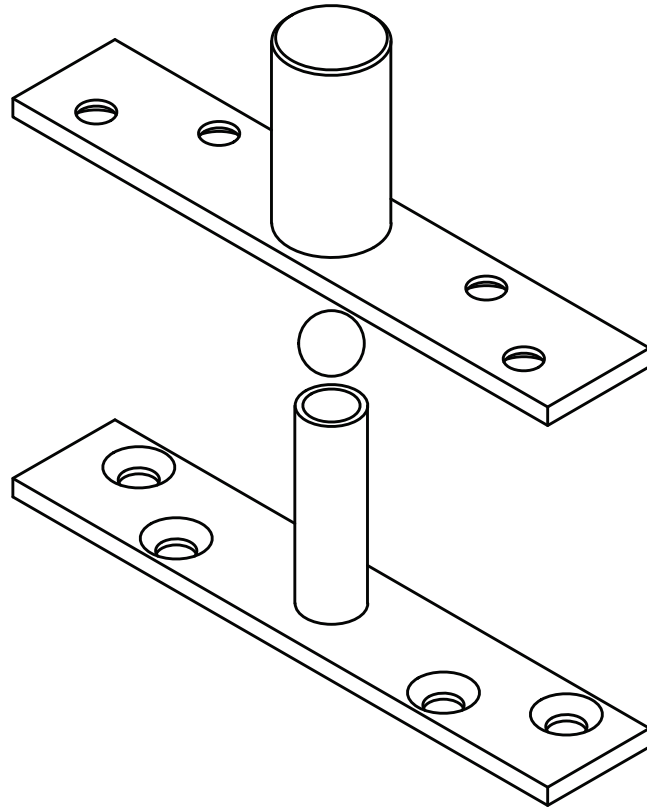

Conjunto Pivô da Porta de Giro Vidro