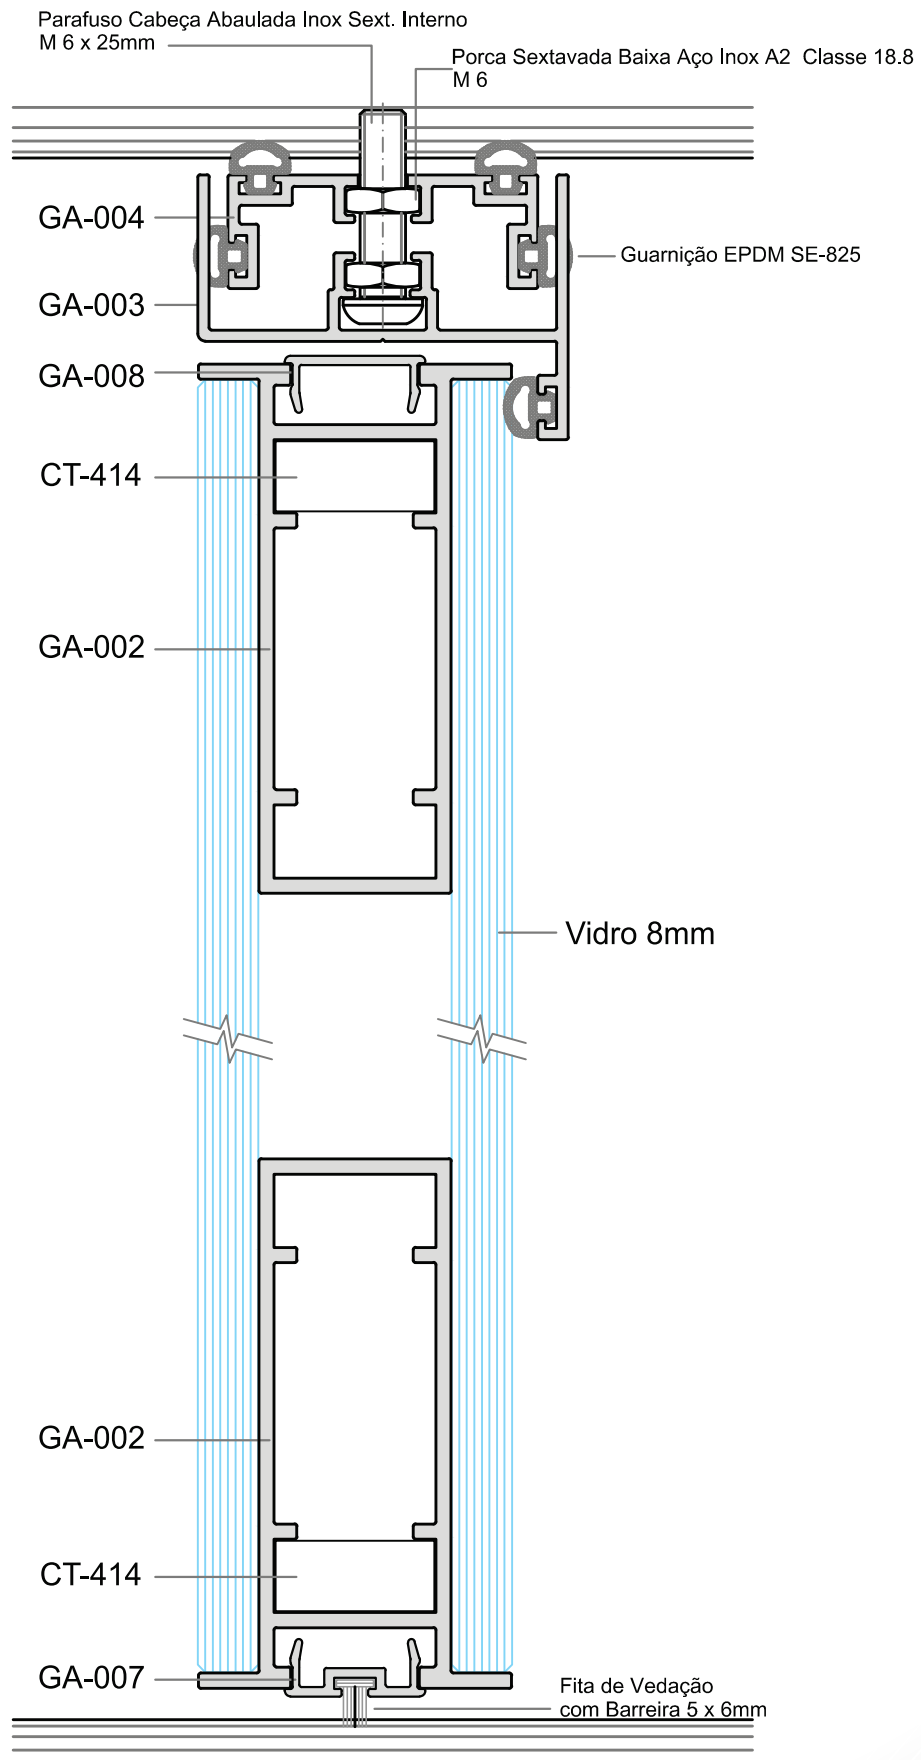

Montagem Porta de Giro - Vidro
Elevação