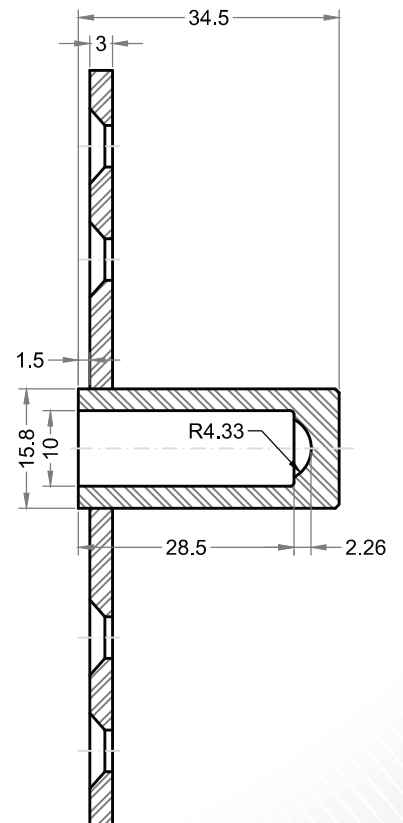

Conjunto Pivô da Porta de Giro Vidro