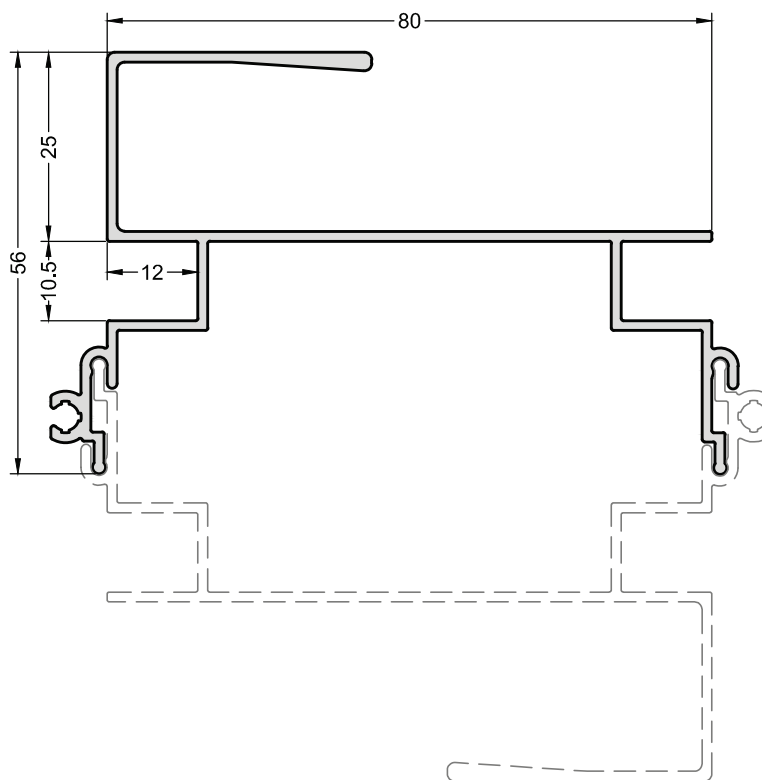

PORTA DE GIRO COM VIDRO

Catálogo Técnico

01 PERFIS

NOTAS IMPORTANTES:

- Fornecimento dos Perfis em Barra de 6000mm.
- Para as dimensões fora destes padrões o lote mínimo por item é de 150 Kg.
- Perfis e Acessórios, sujeito a alterações sem prévio aviso.

Rev. 03/22

ÍNDICE DE PERFIS

CÓDIGO	DESCRIÇÃO	PÁGINA
GA-002	Montante da Folha c/ Escova	03
GA-003	Marco Móvel de Regulagem	04
GA-004	Marco Fixo de Regulagem	04
GA-007	Tampa de Arremate com Escova	04
GA-008	Tampa de Arremate	04
GA-009	Puxador da Porta de Giro	03
CT-414	Cantoneira Abas Desiguais	04
	Conjunto Pivô da Porta de Giro Vidro	05

GA-002 Montante da Folha c/ Escova

Peso (Kg/m)	Superfície (mm ² /mml)		Inércia (mm ² /mml)	
	Área	Perímetro	Jx mm ⁴	Jy mm ⁴
1,175	433.76	426.79	249368.61	53943.91

GA-009 Puxador da Porta de Giro

Peso (Kg/m)	Superfície (mm ² /mml)		Inércia (mm ² /mml)	
	Área	Perímetro	Jx mm ⁴	Jy mm ⁴
0,915	337.60	493.77	82683.90	312509.69

**CT-414** Cantoneira Abas Desiguais

Peso (Kg/m)	Superfície (mm ² /mml)		Inércia (mm ² /mml)	
	Área	Perímetro	Jx mm ⁴	Jy mm ⁴
3,195	1179.06	265.72	1201738.65	59989.08

**GA-003** Marco Móvel de Regulação