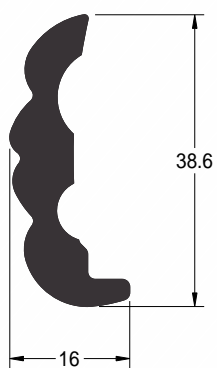

PERFIS NAUTICA

Catálogo Técnico

LN-001	Frizo de Borda				
	Peso (Kg/m)	Superfície (mm ² /mm)		Inércia (mm ² /mm)	
	Área	Perímetro	Jx mm ⁴	Jy mm ⁴	
0,918	339.88	133.15	18083249.8	40777947.6	

LN-002	Frizo de Borda				
	Peso (Kg/m)	Superfície (mm ² /mm)		Inércia (mm ² /mm)	
	Área	Perímetro	Jx mm ⁴	Jy mm ⁴	
0,659	244.22	103.01	30078.00	2155.69	