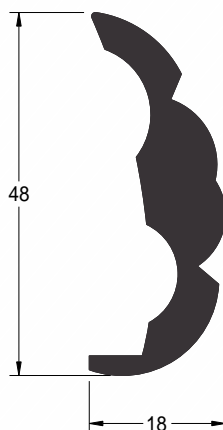

PERFIS NAUTICA

Catálogo Técnico

LN-001	Frizo de Borda				
	Peso (Kg/m)	Superfície (mm ² /mm)		Inércia (mm ² /mm)	
	Área	Perímetro	Jx mm ⁴	Jy mm ⁴	
0,918	339.88	133.15	18083249.8	40777947.6	

LN-002	Frizo de Borda				
	Peso (Kg/m)	Superfície (mm ² /mm)		Inércia (mm ² /mm)	
	Área	Perímetro	Jx mm ⁴	Jy mm ⁴	
0,659	244.22	103.01	30078.00	2155.69	