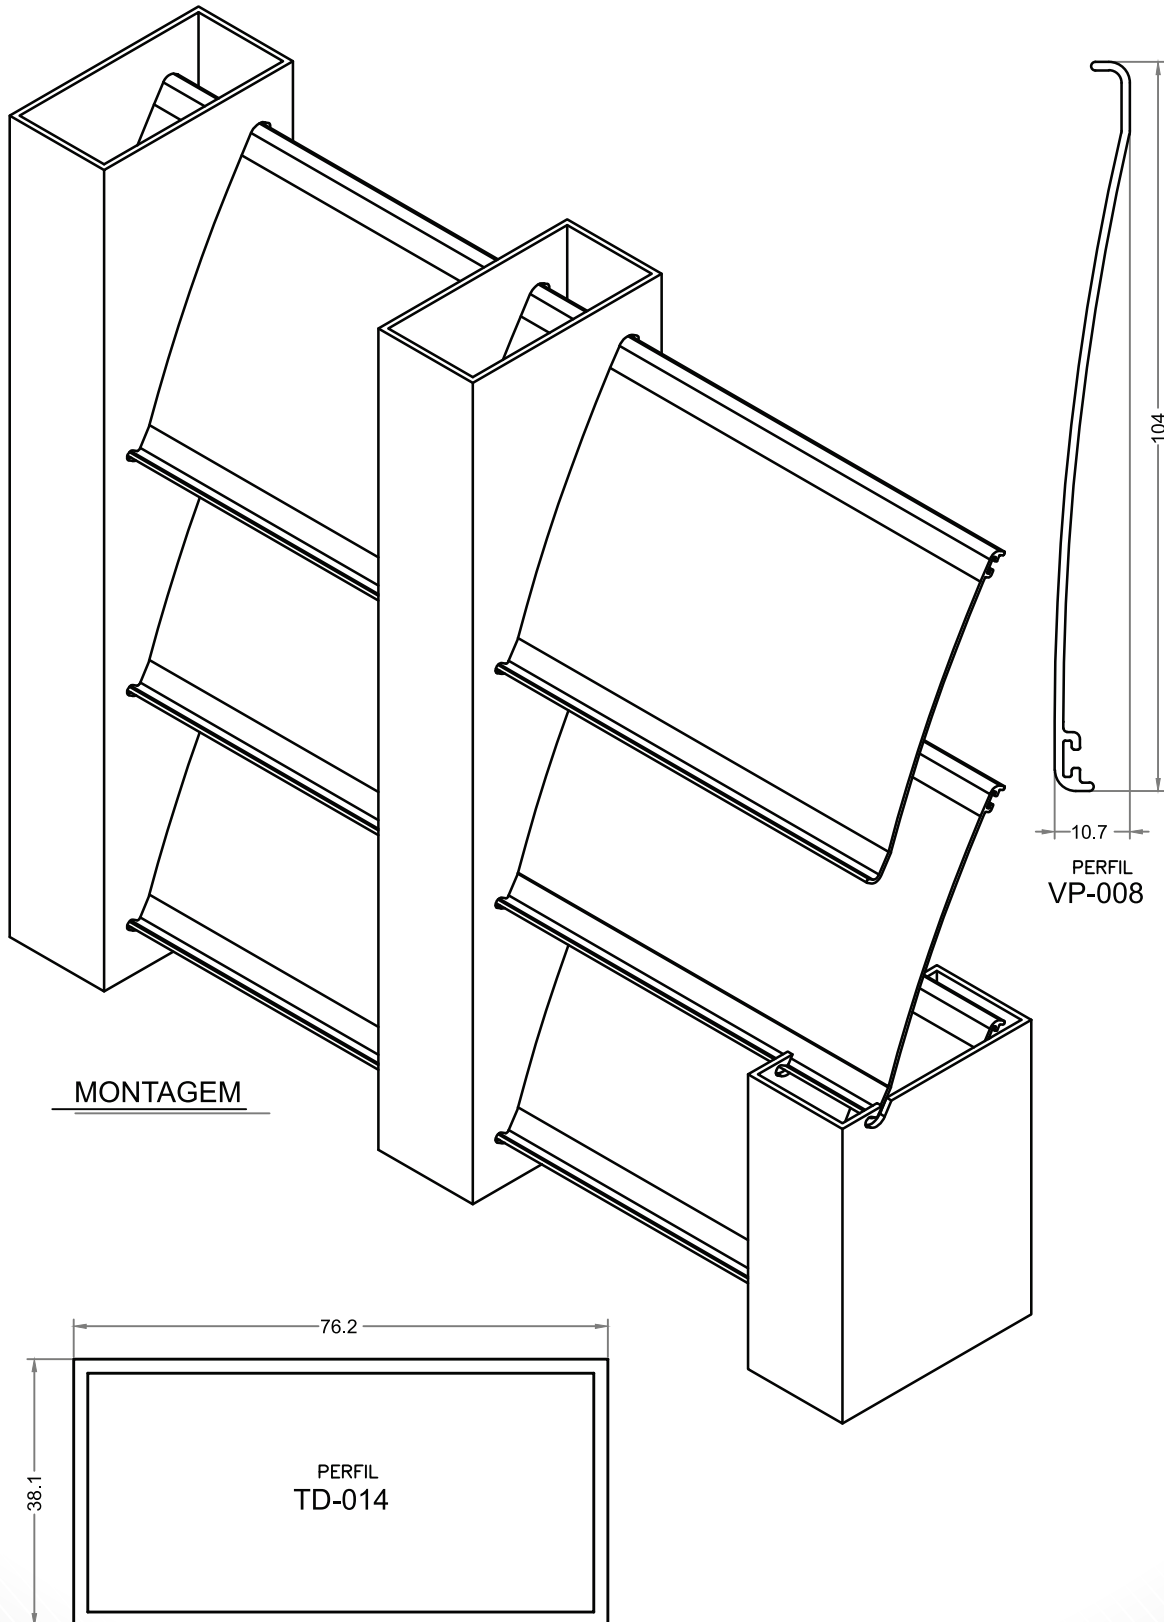

BRISE

Catálogo Técnico

ÍNDICE DE PERFIS

CÓDIGO	DESCRIÇÃO	PÁGINA
DC-004	Ventilação Permanente	03
PD-005	Ventilação Permanente	04
VP-008	Ventilação Permanente	05
LB-039	Ventilação Permanente	06
VZ-047	Ventilação Permanente	07
VZ-060	Ventilação Permanente	08
DV-113	Ventilação Permanente	09
LB-157	Ventilação Permanente	10

Ventilação Permanente / BRISE DC-004

PERFIL
DC-004

PERFIL
TG-037

Ventilação Permanente / BRISE PD-005

MONTAGEMPERFIL
PD-005PERFIL
TG-010

Ventilação Permanente / BRISE VP-008

Ventilação Permanente / BRISE LB-039