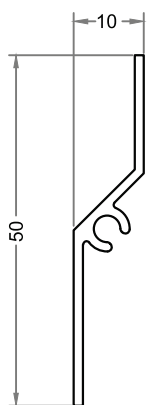

BRISE

Catálogo Técnico

ÍNDICE DE PERFIS

CÓDIGO	DESCRIÇÃO	PÁGINA
DC-004	Ventilação Permanente	03
PD-005	Ventilação Permanente	04
VP-008	Ventilação Permanente	05
LB-039	Ventilação Permanente	06
VZ-047	Ventilação Permanente	07
VZ-060	Ventilação Permanente	08
DV-113	Ventilação Permanente	09
LB-157	Ventilação Permanente	10

Ventilação Permanente / BRISE VZ-047

MONTAGEM

PERFIL
VZ-047

PERFIL
BX-174

Ventilação Permanente / BRISE VZ-060

MONTAGEMPERFIL
VZ-060PERFIL
TG-010

Ventilação Permanente / BRISE DV-113

MONTAGEM