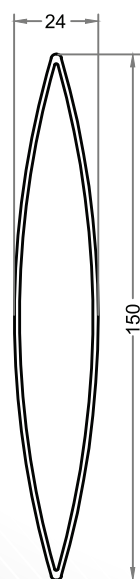

BRISE

Catálogo Técnico

ÍNDICE DE PERFIS

CÓDIGO	DESCRIÇÃO	PÁGINA
DC-004	Ventilação Permanente	03
PD-005	Ventilação Permanente	04
VP-008	Ventilação Permanente	05
LB-039	Ventilação Permanente	06
VZ-047	Ventilação Permanente	07
VZ-060	Ventilação Permanente	08
DV-113	Ventilação Permanente	09
LB-157	Ventilação Permanente	10

Ventilação Permanente / BRISE DC-004

PERFIL
DC-004

PERFIL
TG-037

Ventilação Permanente / BRISE PD-005

MONTAGEMPERFIL
PD-005PERFIL
TG-010

Ventilação Permanente / BRISE VP-008

Ventilação Permanente / BRISE LB-039